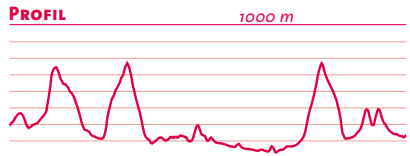

Friedens-Radmarathon 16

STADTSCHLAINING › SO, 7. AUGUST 2016

www.friedensradmarathon.at

STRECKE CLASSIC

163 km / 2652 Höhenmeter

0 km 0 m 163 km

ORTE	KM
Stadtschlaining	0
Neustift bei Schlaining	6
B50 Täuchen	9
Rettenbach	11
Stüben	15
Kreuzung Redlschlag	19
Bernstein	22
Günseck	29
Langeck	33
Lockenhaus	38
Geschriebenstein	44
Rechnitz	55
Stadtschlaining	75
Drumling	78
St. Martin i. d. Wart	80
Oberwart	82
Unterwart	86
Rotenturm	87
Jabing	91
Rohrbach	95
Mischendorf	98
Kotezicken	101
Woppendorf	105
Schandorf	110
Schachendorf	114
Rechnitz	119
Lockenhaus	136
Langeck	141
Weißbachl	143
Oberkohlstätten	146
Unterkohlstätten	151
Goberling	156
Altschlaining	161
Stadtschlaining	163

STRECKE LIGHT

116 km / 1233 Höhenmeter

PROFIL 600 m

0 km 0 m 116 km

ORTE	KM
Stadtschlaining	0
Neustift bei Schlaining	3
B50 Richtung Jormannsdorf	7
B56 Kreuzung Golfplatz/Bad Tatzmannsdorf	11
Drumling	15
Oberwart	19
Unterwart	22
Oberdorf	27
Neuberg	35
St. Michael	40
Deutsch Tschantschendorf	44
Tobaj	46
Güssing	50
Punitz	56
Kirchfidisch	67
St. Kathrein	73
Höll	76
Deutsch Schützen	79
Eisenberg	82
Burg	88
Schandorf	92
Schachendorf	95
Rechnitz	100
Markt Neuhodis	104
Neumarkt i. T.	113
Stadtschlaining	116

STRECKE FAMILY

48 km / 551 Höhenmeter

PROFIL 600 m

0 km 0 m 48 km

ORTE	KM
Stadtschlaining	0
Neustift bei Schlaining	4
Bad Tatzmannsdorf	10
Unterschützen	12
Oberwart	14
Unterwart	18
Großpetersdorf	26
Dürnbach	32
Markt Neuhodis	37
Weiden bei Rechnitz	41
Neumarkt i. T.	45
Stadtschlaining	48