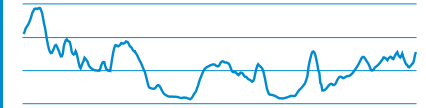

STRECKE LIGHT

116 km / 1233 Höhenmeter

PROFIL 600 m

0 km 0 m 116 km

ORTE	KM
Stadtschlaining	0
Neustift bei Schlaining	3
B50 Richtung Jormannsdorf	7
B56 Kreuzung Golfplatz/Bad Tatzmannsdorf	11
Drumling	15
Oberwart	19
Unterwart	22
Oberdorf	27
Neuberg	35
St. Michael	40
Deutsch Tschantschendorf	44
Tobaj	46
Güssing	50
Punitz	56
Kirchfidisch	67
St. Kathrein	73
Höll	76
Deutsch Schützen	79
Eisenberg	82
Burg	88
Schandorf	92
Schachendorf	95
Rechnitz	100
Markt Neuhodis	104
Neumarkt i. T.	113
Stadtschlaining	116