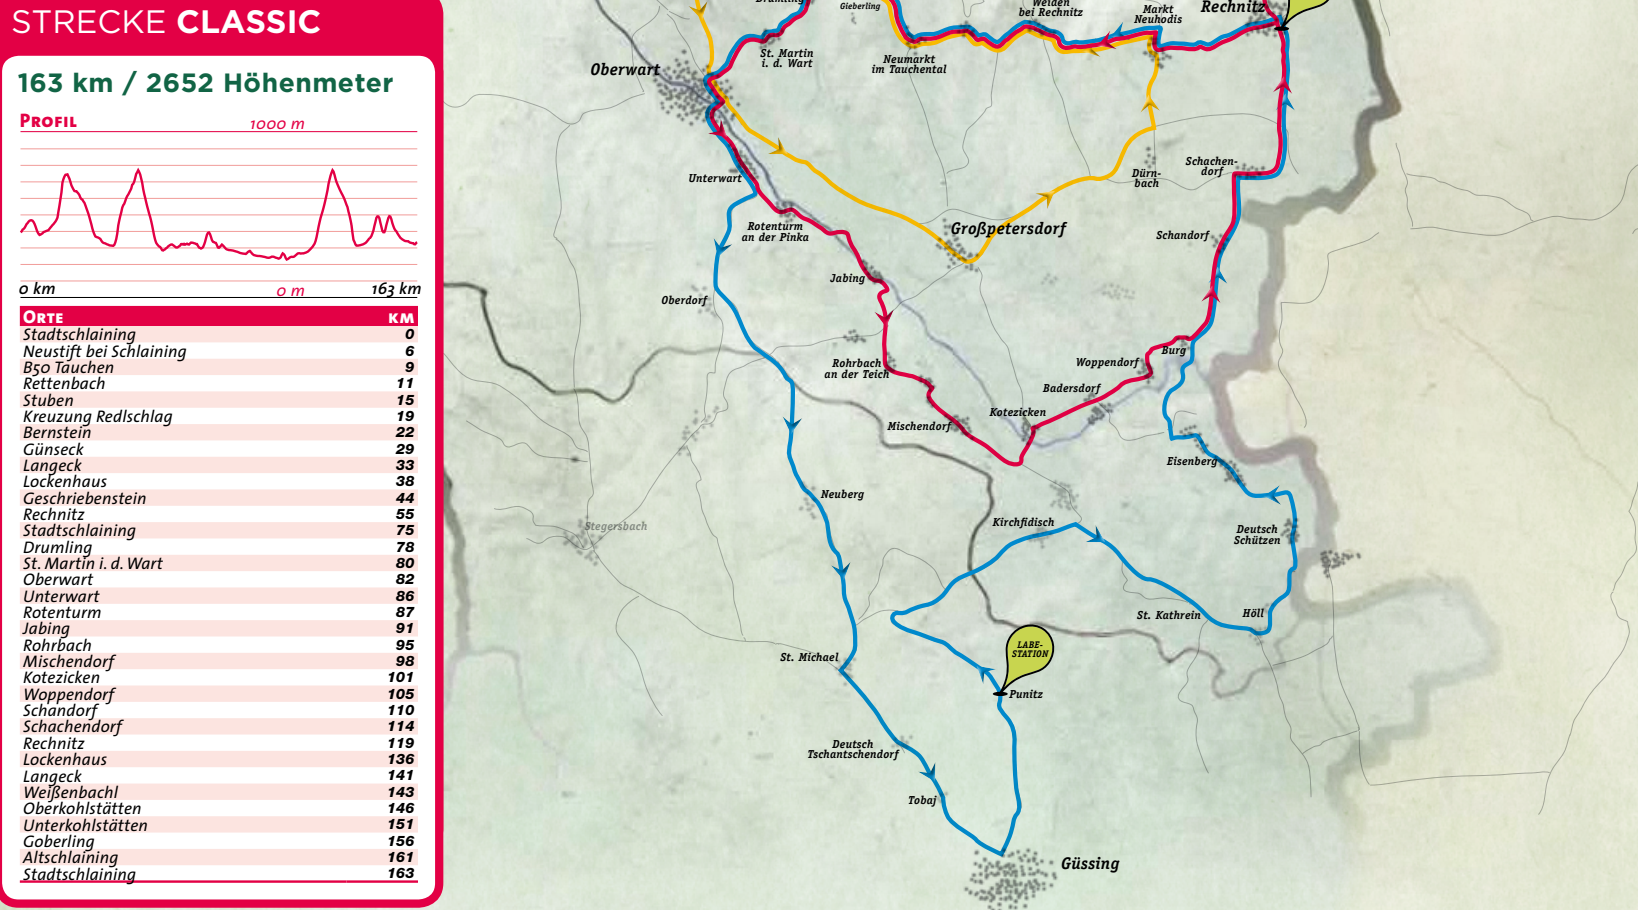

Friedens-Radmarathon 16

STADTSCHLAINING › SO, 7. AUGUST 2016

www.friedensradmarathon.at

STRECKE CLASSIC

163 km / 2652 Höhenmeter

0 km 0 m 163 km

ORTE	KM
Stadtschlaining	0
Neustift bei Schlaining	6
B50 Täuchen	9
Rettenbach	11
Stüben	15
Kreuzung Redlschlag	19
Bernstein	22
Günseck	29
Langeck	33
Lockenhaus	38
Geschriebenstein	44
Rechnitz	55
Stadtschlaining	75
Drumling	78
St. Martin i. d. Wart	80
Oberwart	82
Unterwart	86
Rotenturm	87
Jabing	91
Rohrbach	95
Mischendorf	98
Kotezicken	101
Woppendorf	105
Schandorf	110
Schachendorf	114
Rechnitz	119
Lockenhaus	136
Langeck	141
Weißbachl	143
Oberkohlstätten	146
Unterkohlstätten	151
Goberling	156
Altschlaining	161
Stadtschlaining	163

STRECKE LIGHT

116 km / 1233 Höhenmeter

PROFIL 600 m

0 km 0 m 116 km

ORTE	KM
Stadtschlaining	0
Neustift bei Schlaining	3
B50 Richtung Jormannsdorf	7
B56 Kreuzung Golfplatz/Bad Tatzmannsdorf	11
Drumling	15
Oberwart	19
Unterwart	22
Oberdorf	27
Neuberg	35
St. Michael	40
Deutsch Tschantschendorf	44
Tobaj	46
Güssing	50
Punitz	56
Kirchfidisch	67
St. Kathrein	73
Höll	76
Deutsch Schützen	79
Eisenberg	82
Burg	88
Schandorf	92
Schachendorf	95
Rechnitz	100
Markt Neuhodis	104
Neumarkt i. T.	113
Stadtschlaining	116

STRECKE FAMILY

48 km / 551 Höhenmeter

PROFIL 600 m

0 km 0 m 48 km

ORTE	KM
Stadtschlaining	0
Neustift bei Schlaining	4
Bad Tatzmannsdorf	10
Unterschützen	12
Oberwart	14
Unterwart	18
Großpetersdorf	26
Dürnbach	32
Markt Neuhodis	37
Weiden bei Rechnitz	41
Neumarkt i. T.	45
Stadtschlaining	48