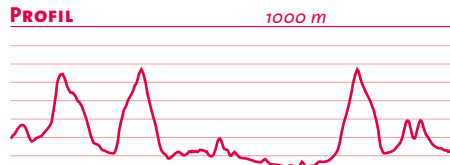

## STRECKE CLASSIC

163 km / 2652 Höhenmeter

0 km 0 m 163 km

ORTE	KM
Stadtschlaining	0
Neustift bei Schlaining	6
B50 Tauchen	9
Rettenbach	11
Stuben	15
Kreuzung Redlschlag	19
Bernstein	22
Günseck	29
Langeck	33
Lockenhaus	38
Geschriebenstein	44
Rechnitz	55
Stadtschlaining	75
Drumling	78
St. Martin i. d. Wart	80
Oberwart	82
Unterwart	86
Rotenturm	87
Jabing	91
Rohrbach	95
Mischendorf	98
Kotezicken	101
Woppendorf	105
Schandorf	110
Schachendorf	114
Rechnitz	119
Lockenhaus	136
Langeck	141
Weißbachl	143
Oberkohlstätten	146
Unterkohlstätten	151
Goberling	156
Altschlaining	161
Stadtschlaining	163